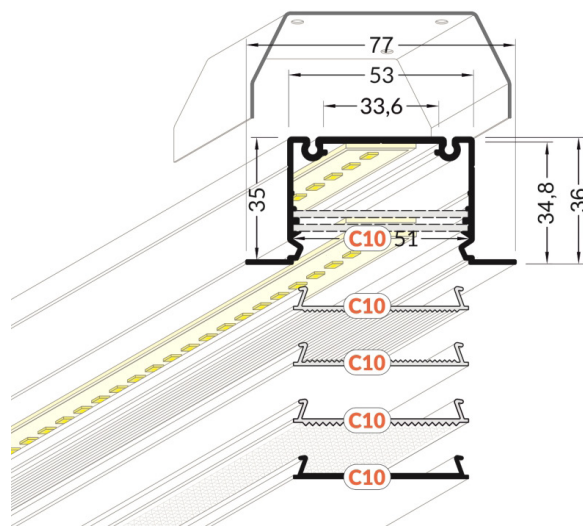

LED-Aluminiumprofil Formel Deep LX-3008-LP

Technische Daten

Profil Aluminium eloxiert, silber (schwarz und weiß auf Anfrage erhältlich)

77 x 36 mm

Länge: 2000 mm

- einsetzbar als:
- Einbauprofil
 - Leuchtenbau
 - Deckenleuchte
 - Gangbeleuchtung
-
- für LED Strip mit maximal 30 mm Breite
 - umfangreiches Zubehör erhältlich